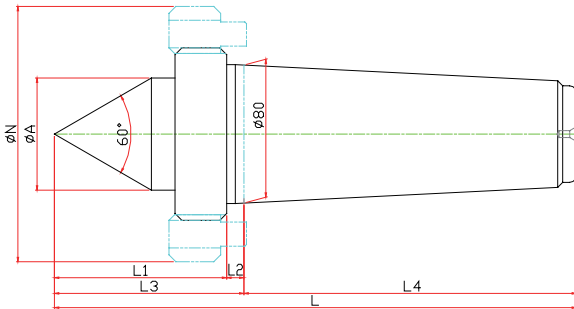

## LM-#80 TYPE

- 1/10 TAPER 고정센터
  - 너트 탈부착형
- 1/10 TAPER Dead Center  
· Detachable Nut

## LM-#80 TYPE

Model	Order Number	Morse Taper	Dimension									Run Out
			GL	A	b	L1	L2	L3	L4	E	L	
#80-60	260010	1/10 TAPER	80	65	148	70	30	10	110	193	303	0.005
#80-75	275010	1/10 TAPER	80	65	148	70	30	10	110	193	303	0.005