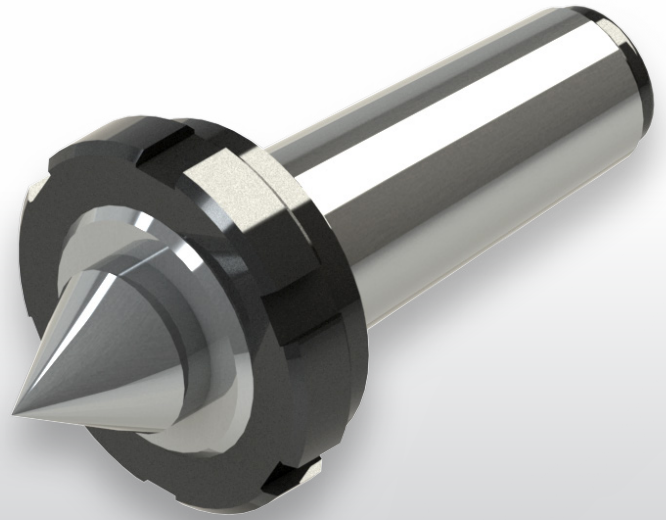

## LM-#80 TYPE

- 1/10 TAPER 고정센터
  - 너트 탈부착형
- 1/10 TAPER Dead Center  
· Detachable Nut

## LM-#80 TYPE

Model	Order Number	Morse Taper	Dimension									Run Out
			GL	A	b	L1	L2	L3	L4	E	L	
#80-60	260010	1/10 TAPER	80	65	148	70	30	10	110	193	303	0.005
#80-75	275010	1/10 TAPER	80	65	148	70	30	10	110	193	303	0.005